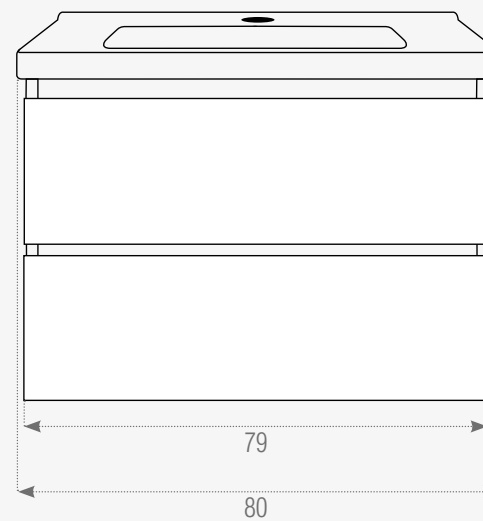

Encimera:

Material: Cerámica+lavabo
Medidas: 80x49x20cm
31.4"x19.2"x7.9"

Espejo:

Material: Led+Crystal
Medidas: 70x70x3cm
27.5"x27.5"x1.1"

Vista Frontal

Vista Lateral

 Este modelo requiere instalación fijada a la pared.

X100010 Praga 80
Set Completo

Espejo con luz y sistema desempañante.

NO INCLUYE GRIFERÍA.

Gabinete:

Material: Plywood Grado 1
Medidas: 79x49x55cm
31.1"x19.2"x21.6"

Espejo:

Material: Plywood+Led+Cristal
Medidas: 80x68x16cm
31.4"x26.7"x6.2"

Lavabo:

Material: Cerámica
Medidas: 80x49x21cm
31.4"x19.2"x8.2"

Vista Frontal

Vista Lateral

 Este modelo requiere instalación fijada a la pared.

X100003 Irka 60
Set Completo

Este espejo **NO INCLUYE** luz con sistema desempañante y **NO INCLUYE** GRIFERÍA.

Gabinete:

Material: Plywood Grado 1
Medidas: 60x48x48cm
23.6"x18.8"x18.8"

Espejo:

Material: Plywood+Led+Cristal
Medidas: 58x70cm
22.8"x27.5"

Vista Frontal

Vista Lateral

188922 Espejo Lara 120
70x70x3cm
27.5"x27.5"x1.1"