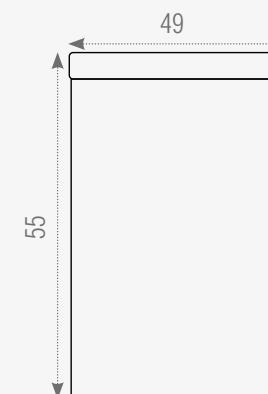

Lavabo:

Material: Cerámica
Medidas: 40x40x14cm
15.7"x15.7"x5.5"

Repisa Lateral:

Material: Acero inoxidable
Medidas: 70x12x10cm
27.5"x4.7"x3.9"

Vista Frontal

Vista Lateral

Este modelo requiere instalación fijada a la pared.

Encimera:

Material: Cerámica+lavabo
Medidas: 80x49x20cm
31.4"x19.2"x7.9"

Espejo:

Material: Led+Crystal
Medidas: 70x70x3cm
27.5"x27.5"x1.1"

Vista Frontal

Vista Lateral

 Este modelo requiere instalación fijada a la pared.

X100010 Praga 80
Set Completo

Espejo con luz y sistema desempañante.

NO INCLUYE GRIFERÍA.

Gabinete:

Material: Plywood Grado 1
Medidas: 79x49x55cm
31.1"x19.2"x21.6"

Espejo:

Material: Plywood+Led+Cristal
Medidas: 80x68x16cm
31.4"x26.7"x6.2"

Lavabo:

Material: Cerámica
Medidas: 80x49x21cm
31.4"x19.2"x8.2"

Vista Frontal

Vista Lateral

 Este modelo requiere instalación fijada a la pared.

X100003 Irka 60
Set Completo

Este espejo **NO INCLUYE** luz con sistema desempañante y **NO INCLUYE** GRIFERÍA.