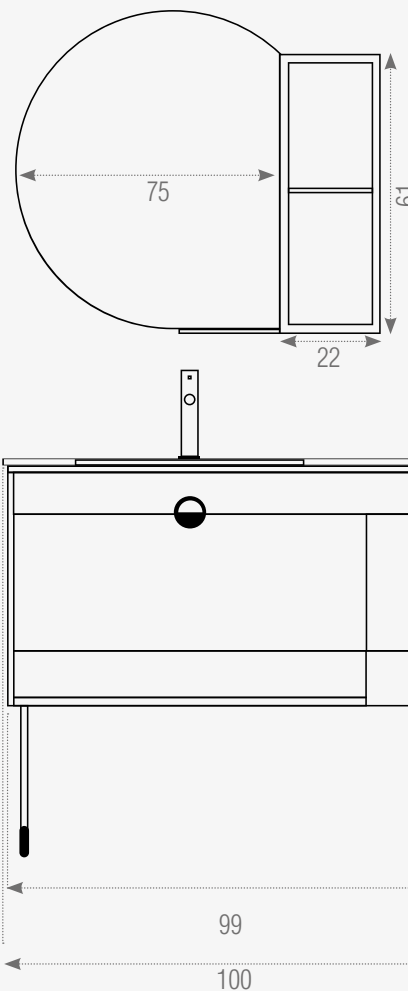

Lavabo:

Material: Cerámica
Medidas: 40x40x14cm
15.7"x15.7"x5.5"

Repisa Lateral:

Material: Acero inoxidable
Medidas: 70x12x10cm
27.5"x4.7"x3.9"

Vista Frontal

Vista Lateral

Este modelo requiere instalación fijada a la pared.

Gabinete Lateral:

Material: Plywood+Aluminio
Medidas: 20x14x60cm
7.9"x5.5"x23.6"

Vista Frontal

Vista Lateral

Este modelo requiere instalación fijada a la pared.

X100011 Edimburgo 100
Set Completo

Espejo con luz y sistema desempañante.

Gabinete lateral:

Material: Plywood Grado 1
Medidas: 22x15.2x61cm
8.6"x5.9"x24"

Espejo:

Material: Led+Cristal
Medidas: 80x75x3.5cm
31.4"x29.5"x1.3"

Vista Frontal

Vista Lateral

 Este modelo requiere instalación fijada a la pared.

Lavabo:

Material: Cerámica
Medidas: 101x51x21cm
39.7"x20"x8.2"

Vista Frontal

Vista Lateral

Este modelo requiere instalación fijada a la pared.

X100004 Raisa 90
Set Completo

Espejo con luz y sistema desempañante.