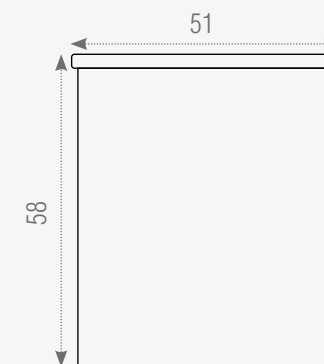

Lavabo:

Material: Cerámica
Medidas: 40x40x14cm
15.7"x15.7"x5.5"

Repisa Lateral:

Material: Acero inoxidable
Medidas: 70x12x10cm
27.5"x4.7"x3.9"

Vista Frontal

Vista Lateral

Este modelo requiere instalación fijada a la pared.

Gabinete lateral:

Material: Plywood Grado 1
Medidas: 22x15.2x61cm
8.6"x5.9"x24"

Espejo:

Material: Led+Cristal
Medidas: 80x75x3.5cm
31.4"x29.5"x1.3"

Vista Frontal

Vista Lateral

 Este modelo requiere instalación fijada a la pared.

X100008 Lucerna 100
Set Completo

Espejo con luz y sistema desempañante.

NO INCLUYE GRIFERÍA.

Gabinete:

Material: Plywood Grado 1
Medidas: 98x49x58cm
38.5"x19.3"x22.8"

Espejo:

Material: Led+Cristal+Aluminio Cepillado
Medidas: 55x90x5cm
21.6"x35.4"x1.9"

Lavabo:

Material: Cerámica
Medidas: 101x51x21cm
39.7"x20"x8.2"

Vista Frontal

Vista Lateral

Este modelo requiere instalación fijada a la pared.

X100004 Raisa 90
Set Completo

Espejo con luz y sistema desempañante.