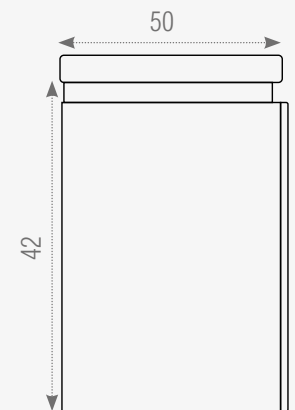

Este modelo requiere instalación fijada a la pared.

X100004 Raisa 90
Set Completo

Espejo con luz y sistema desempañante.

NO INCLUYE GRIFERÍA.

Gabinete:

Material: Plywood Grado 1+Led
Medidas: 90x50x42cm
35.4"x19.6"x16.5"

Espejo:

Material: Plywood+Led+Cristal
Medidas: 88x70cm
34.6x 27.5"

Encimera:

Material: Cerámica
Medidas: 90x3cm
35.4"x1.1"

Vista Lateral