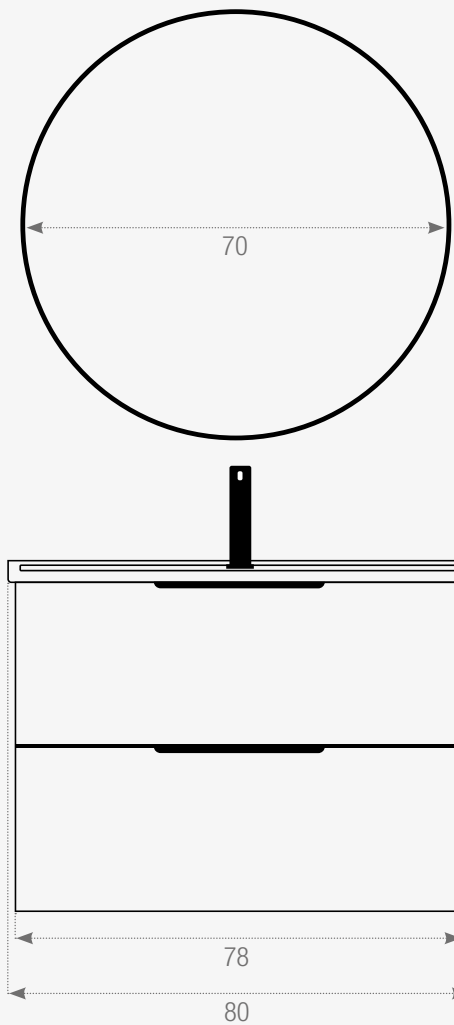

Lavabo:

Material: Cerámica
Medidas: 40x40x14cm
15.7"x15.7"x5.5"

Repisa Lateral:

Material: Acero inoxidable
Medidas: 70x12x10cm
27.5"x4.7"x3.9"

Vista Frontal

Vista Lateral

Este modelo requiere instalación fijada a la pared.

Lavabo:

Material: Cerámica
Medidas: 101x51x21cm
39.7"x20"x8.2"

Vista Frontal

Vista Lateral

Este modelo requiere instalación fijada a la pared.

X100004 Raisa 90
Set Completo

Espejo con luz y sistema desempañante.

Encimera:

Material: Cerámica+lavabo
Medidas: 80x49x20cm
31.4"x19.2"x7.9"

Espejo:

Material: Led+Crystal
Medidas: 70x70x3cm
27.5"x27.5"x1.1"

Vista Frontal

Vista Lateral

 Este modelo requiere instalación fijada a la pared.

188930 Espejo Cameron 80
80x80x3cm
31.4"x31.4"x1.1"

188928 Espejo Rubik 100
50x110x4cm
19.6"x43.3"x1.5"

188932 Espejo Lucerna 100
50x1100x4cm
19.6"x43.3"x1.5"

188936 Espejo Praga 80
80x68x16cm
31.4"x26.7"x6.2"