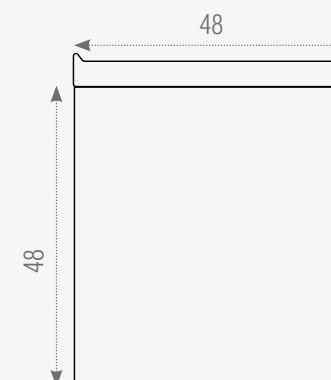

Encimera:

Material: Cerámica+lavabo
Medidas: 80x49x20cm
31.4"x19.2"x7.9"

Espejo:

Material: Led+Crystal
Medidas: 70x70x3cm
27.5"x27.5"x1.1"

Vista Frontal

Vista Lateral

 Este modelo requiere instalación fijada a la pared.

Lavabo:

Material: Cerámica
Medidas: 80x49x21cm
31.4"x19.2"x8.2"

Vista Frontal

Vista Lateral

 Este modelo requiere instalación fijada a la pared.

X100003 Irka 60
Set Completo

Este espejo **NO INCLUYE** luz con sistema desempañante y **NO INCLUYE** GRIFERÍA.

Gabinete:

Material: Plywood Grado 1
Medidas: 60x48x48cm
23.6"x18.8"x18.8"

Espejo:

Material: Plywood+Led+Cristal
Medidas: 58x70cm
22.8"x27.5"

Vista Frontal

Vista Lateral

188922 Espejo Lara 120
70x70x3cm
27.5"x27.5"x1.1"

188930 Espejo Cameron 80
80x80x3cm
31.4"x31.4"x1.1"

188928 Espejo Rubik 100
50x110x4cm
19.6"x43.3"x1.5"

188932 Espejo Lucerna 100
50x1100x4cm
19.6"x43.3"x1.5"

188936 Espejo Praga 80
80x68x16cm
31.4"x26.7"x6.2"