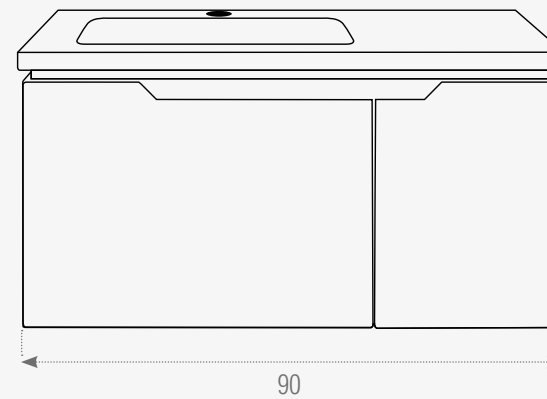

Este modelo requiere instalación fijada a la pared.

X100004 Raisa 90
Set Completo

Espejo con luz y sistema desempañante.

NO INCLUYE GRIFERÍA.

Gabinete:

Material: Plywood Grado 1+Led
Medidas: 90x50x42cm
35.4"x19.6"x16.5"

Espejo:

Material: Plywood+Led+Cristal
Medidas: 88x70cm
34.6x 27.5"

Encimera:

Material: Cerámica
Medidas: 90x3cm
35.4"x1.1"