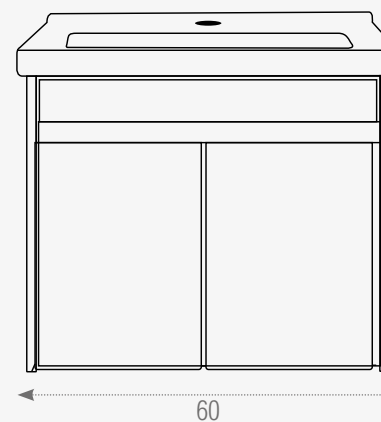

Encimera:

Material: Cerámica+lavabo
Medidas: 80x49x20cm
31.4"x19.2"x7.9"

Espejo:

Material: Led+Crystal
Medidas: 70x70x3cm
27.5"x27.5"x1.1"

Vista Frontal

Vista Lateral

 Este modelo requiere instalación fijada a la pared.

Lavabo:

Material: Cerámica
Medidas: 80x49x21cm
31.4"x19.2"x8.2"

Vista Frontal

Vista Lateral

 Este modelo requiere instalación fijada a la pared.

X100003 Irka 60
Set Completo

Este espejo **NO INCLUYE** luz con sistema desempañante y **NO INCLUYE** GRIFERÍA.

Gabinete:

Material: Plywood Grado 1
Medidas: 60x48x48cm
23.6"x18.8"x18.8"

Espejo:

Material: Plywood+Led+Cristal
Medidas: 58x70cm
22.8"x27.5"

Vista Frontal

Vista Lateral

188922 Espejo Lara 120
70x70x3cm
27.5"x27.5"x1.1"