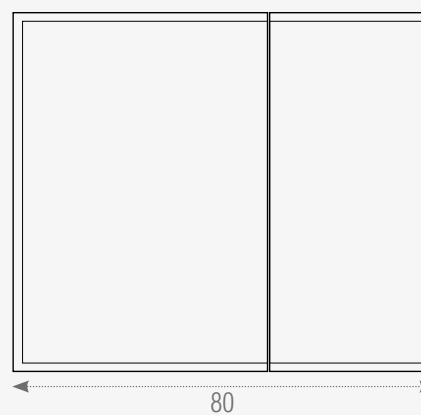

Encimera:

Material: Cerámica+lavabo
Medidas: 80x49x20cm
31.4"x19.2"x7.9"

Espejo:

Material: Led+Crystal
Medidas: 70x70x3cm
27.5"x27.5"x1.1"

Vista Frontal

Vista Lateral

 Este modelo requiere instalación fijada a la pared.

X100010 Praga 80
Set Completo

Espejo con luz y sistema desempañante.

NO INCLUYE GRIFERÍA.

Gabinete:

Material: Plywood Grado 1
Medidas: 79x49x55cm
31.1"x19.2"x21.6"

Espejo:

Material: Plywood+Led+Cristal
Medidas: 80x68x16cm
31.4"x26.7"x6.2"

Lavabo:

Material: Cerámica
Medidas: 80x49x21cm
31.4"x19.2"x8.2"

Vista Frontal

Vista Lateral

 Este modelo requiere instalación fijada a la pared.

X100003 Irka 60
Set Completo

Este espejo **NO INCLUYE** luz con sistema desempañante y **NO INCLUYE** GRIFERÍA.