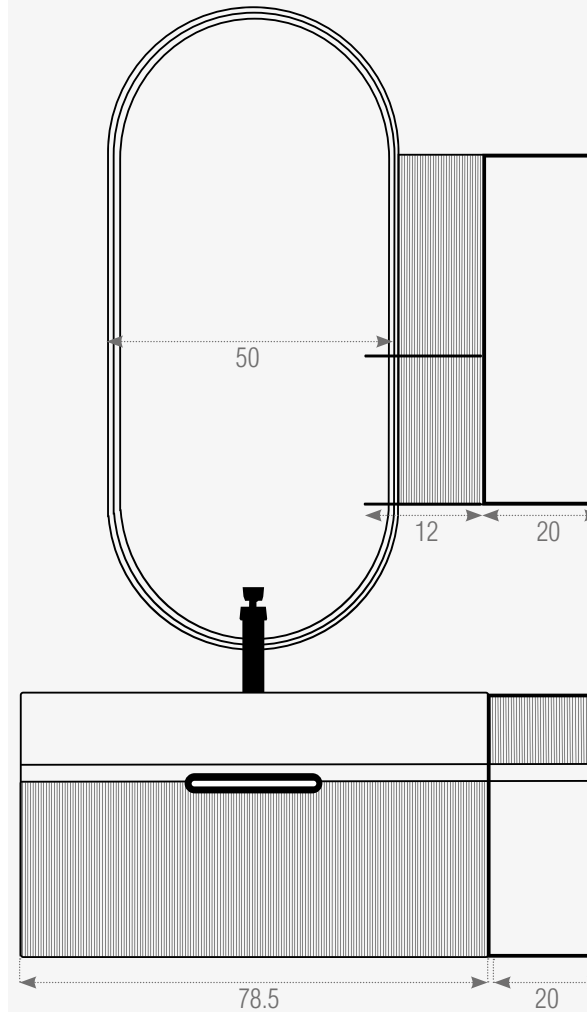

Lavabo:

Material: Cerámica
Medidas: 40x40x14cm
15.7"x15.7"x5.5"

Repisa Lateral:

Material: Acero inoxidable
Medidas: 70x12x10cm
27.5"x4.7"x3.9"

Vista Frontal

Vista Lateral

Este modelo requiere instalación fijada a la pared.

Repisa:

Material: Plywood+Aluminio
Medidas: 20x12x60cm
7.9"x4.7"x23.6"

Gabinete 2:

Material: Plywood Grado 1
Medidas: 20x46.5x45cm
7.9"x18.3"x17.7"

Espejo:

Material: Led+Crystal
Medidas: 50x110x4cm
19.6"x43.3"x1.5"

Gabinete Lateral:

Material: Plywood+Aluminio
Medidas: 20x14x60cm
7.9"x5.5"x23.6"

Vista Frontal

Vista Lateral

Este modelo requiere instalación fijada a la pared.

X100011 Edimburgo 100
Set Completo

Espejo con luz y sistema desempañante.

Encimera:

Material: Cerámica+lavabo
Medidas: 80x49x20cm
31.4"x19.2"x7.9"

Espejo:

Material: Led+Crystal
Medidas: 70x70x3cm
27.5"x27.5"x1.1"

Vista Frontal

Vista Lateral

 Este modelo requiere instalación fijada a la pared.