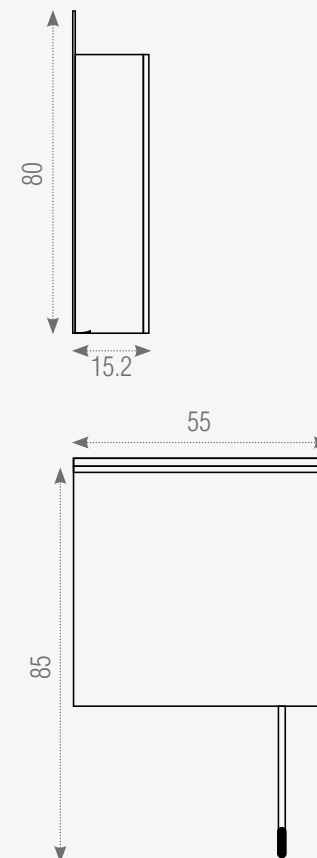

Lavabo:

Material: Cerámica
Medidas: 40x40x14cm
15.7"x15.7"x5.5"

Repisa Lateral:

Material: Acero inoxidable
Medidas: 70x12x10cm
27.5"x4.7"x3.9"

Vista Frontal

Vista Lateral

Este modelo requiere instalación fijada a la pared.

Gabinete Lateral:

Material: Plywood+Aluminio
Medidas: 20x14x60cm
7.9"x5.5"x23.6"

Vista Frontal

Vista Lateral

Este modelo requiere instalación fijada a la pared.

X100011 Edimburgo 100
Set Completo

Espejo con luz y sistema desempañante.

Gabinete lateral:

Material: Plywood Grado 1
Medidas: 22x15.2x61cm
8.6"x5.9"x24"

Espejo:

Material: Led+Cristal
Medidas: 80x75x3.5cm
31.4"x29.5"x1.3"

Vista Frontal

Vista Lateral

 Este modelo requiere instalación fijada a la pared.

Lavabo:

Material: Cerámica
Medidas: 101x51x21cm
39.7"x20"x8.2"

Vista Frontal

Vista Lateral

Este modelo requiere instalación fijada a la pared.

X100004 Raisa 90
Set Completo

Espejo con luz y sistema desempañante.