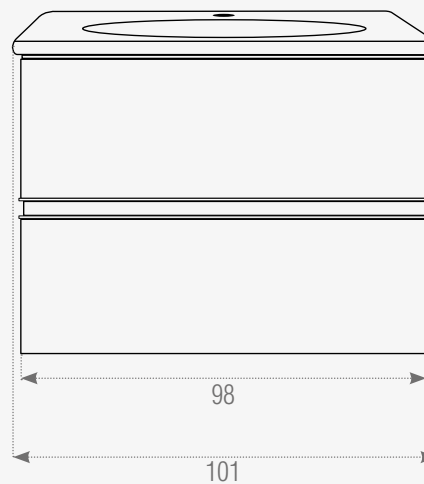

Gabinete lateral:

Material: Plywood Grado 1
Medidas: 22x15.2x61cm
8.6"x5.9"x24"

Espejo:

Material: Led+Cristal
Medidas: 80x75x3.5cm
31.4"x29.5"x1.3"

Vista Frontal

Vista Lateral

 Este modelo requiere instalación fijada a la pared.

X100008 Lucerna 100
Set Completo

Espejo con luz y sistema desempañante.

NO INCLUYE GRIFERÍA.

Gabinete:

Material: Plywood Grado 1
Medidas: 98x49x58cm
38.5"x19.3"x22.8"

Espejo:

Material: Led+Cristal+Aluminio Cepillado
Medidas: 55x90x5cm
21.6"x35.4"x1.9"

Lavabo:

Material: Cerámica
Medidas: 101x51x21cm
39.7"x20"x8.2"

Vista Frontal

Vista Lateral

Este modelo requiere instalación fijada a la pared.

X100004 Raisa 90
Set Completo

Espejo con luz y sistema desempañante.

Encimera:

Material: Cerámica+lavabo
Medidas: 80x49x20cm
31.4"x19.2"x7.9"

Espejo:

Material: Led+Crystal
Medidas: 70x70x3cm
27.5"x27.5"x1.1"

Vista Frontal

Vista Lateral

 Este modelo requiere instalación fijada a la pared.