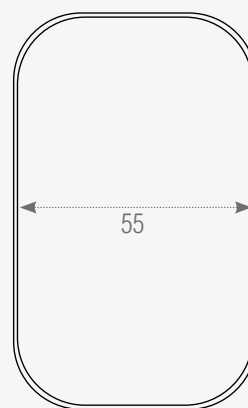

Lavabo:

Material: Cerámica
Medidas: 40x40x14cm
15.7"x15.7"x5.5"

Repisa Lateral:

Material: Acero inoxidable
Medidas: 70x12x10cm
27.5"x4.7"x3.9"

Vista Frontal

Vista Lateral

Este modelo requiere instalación fijada a la pared.

Gabinete lateral:

Material: Plywood Grado 1
Medidas: 22x15.2x61cm
8.6"x5.9"x24"

Espejo:

Material: Led+Cristal
Medidas: 80x75x3.5cm
31.4"x29.5"x1.3"

Vista Frontal

Vista Lateral

 Este modelo requiere instalación fijada a la pared.

X100008 Lucerna 100
Set Completo

Espejo con luz y sistema desempañante.

NO INCLUYE GRIFERÍA.

Gabinete:

Material: Plywood Grado 1
Medidas: 98x49x58cm
38.5"x19.3"x22.8"

Espejo:

Material: Led+Cristal+Aluminio Cepillado
Medidas: 55x90x5cm
21.6"x35.4"x1.9"

Lavabo:

Material: Cerámica
Medidas: 101x51x21cm
39.7"x20"x8.2"

Vista Frontal

Vista Lateral

Este modelo requiere instalación fijada a la pared.

X100004 Raisa 90
Set Completo

Espejo con luz y sistema desempañante.