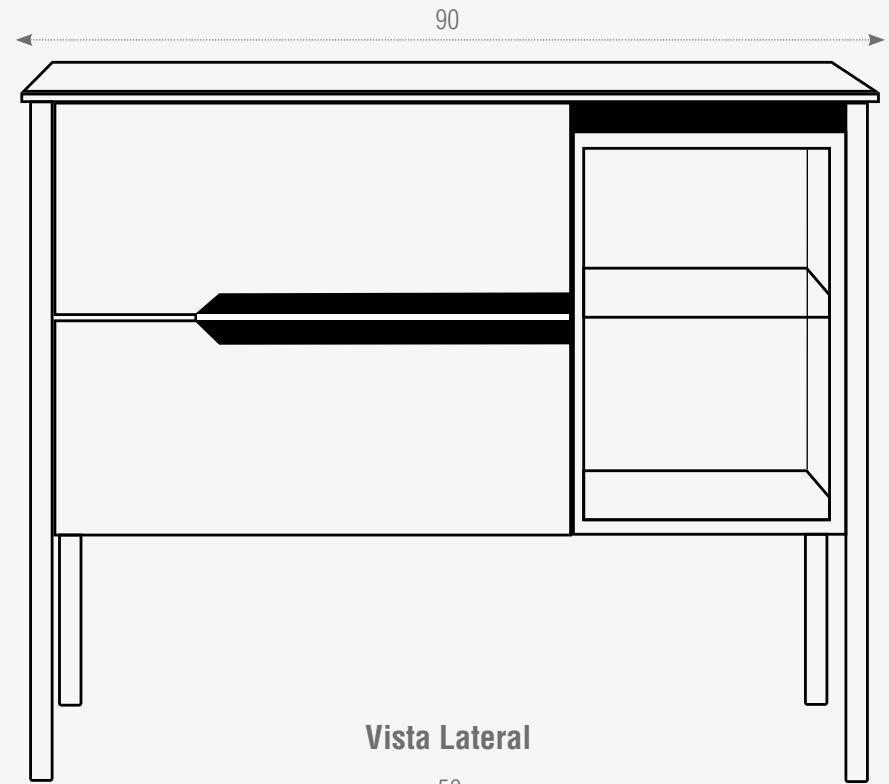

Lavabo:

Material: Cerámica
Medidas: 101x51x21cm
39.7"x20"x8.2"

Vista Frontal

Vista Lateral

Este modelo requiere instalación fijada a la pared.

X100004 Raisa 90
Set Completo

Espejo con luz y sistema desempañante.

Vista Frontal

Vista Lateral

X100012 Carlota 90
Mueble sin Luz.

**NO INCLUYE GRIFERÍA, LAVABO,
LUZ O ESPEJO.**

Gabinete:

Material: Plywood Grado 1
Medidas: 90x50x83cm
35.4"x19.6"x32.6"

Vista Frontal

Vista Lateral

 Este modelo requiere instalación fijada a la pared.

X100007 Cameron 80
Set Completo

Espejo con luz y sistema desempañante.

NO INCLUYE GRIFERÍA.

Gabinete:

Material: Plywood Grado 1
Medidas: 78x48.5x58cm
30.7"x30.7"x22.8"

Encimera:

Material: Cerámica+lavabo
Medidas: 80x49x20cm
31.4"x19.2"x7.9"

Espejo:

Material: Led+Crystal
Medidas: 70x70x3cm
27.5"x27.5"x1.1"

Vista Frontal

Vista Lateral

 Este modelo requiere instalación fijada a la pared.