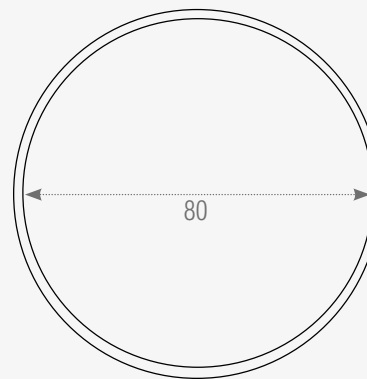

washbasins & vanities

VANITY'S

 Este modelo requiere instalación fijada a la pared.

X100005 Lara 120
Set Completo

Espejo con luz y sistema desempañante.

NO INCLUYE GRIFERÍA.

Gabinete:

Material: Plywood Grado 1
Medidas: 79x49,5x37cm
31.1"x19.4"x14.5"

Encimera:

Material: Piedra sinterizada
Medidas: 120x50x1.5cm
47.2"x19.6x0.5"

Espejo:

Material: Led+Cristal
Medidas: 80x80x3cm
31.4"x31.4"x1.1"

Gabinete 2:

Material: Plywood Grado 1
Medidas: 49.5x40x37cm
19.4"x15.7"x5.7"

Lavabo:

Material: Cerámica
Medidas: 40x40x14cm
15.7"x15.7"x5.5"

Repisa Lateral:

Material: Acero inoxidable
Medidas: 70x12x10cm
27.5"x4.7"x3.9"

Vista Frontal

Vista Lateral

Este modelo requiere instalación fijada a la pared.