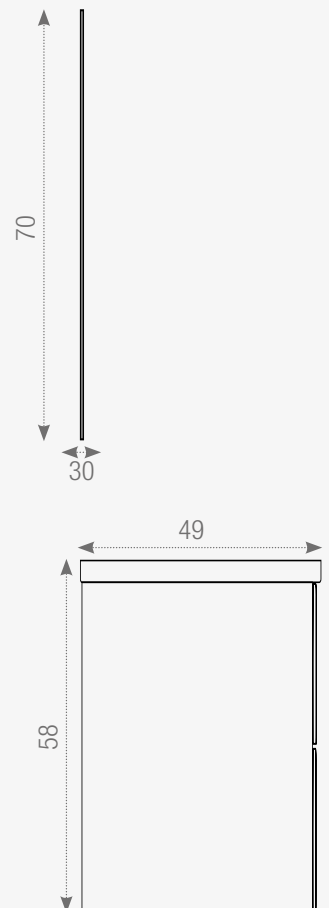

Lavabo:

Material: Cerámica
Medidas: 40x40x14cm
15.7"x15.7"x5.5"

Repisa Lateral:

Material: Acero inoxidable
Medidas: 70x12x10cm
27.5"x4.7"x3.9"

Vista Frontal

Vista Lateral

Este modelo requiere instalación fijada a la pared.

Encimera:

Material: Cerámica+lavabo
Medidas: 80x49x20cm
31.4"x19.2"x7.9"

Espejo:

Material: Led+Crystal
Medidas: 70x70x3cm
27.5"x27.5"x1.1"

Vista Frontal

Vista Lateral

 Este modelo requiere instalación fijada a la pared.

Lavabo:

Material: Cerámica
Medidas: 80x49x21cm
31.4"x19.2"x8.2"

Vista Frontal

Vista Lateral

 Este modelo requiere instalación fijada a la pared.

X100003 Irka 60
Set Completo

Este espejo **NO INCLUYE** luz con sistema desempañante y **NO INCLUYE** GRIFERÍA.

188930 Espejo Cameron 80
80x80x3cm
31.4"x31.4"x1.1"

188928 Espejo Rubik 100
50x110x4cm
19.6"x43.3"x1.5"

188932 Espejo Lucerna 100
50x1100x4cm
19.6"x43.3"x1.5"

188936 Espejo Praga 80
80x68x16cm
31.4"x26.7"x6.2"