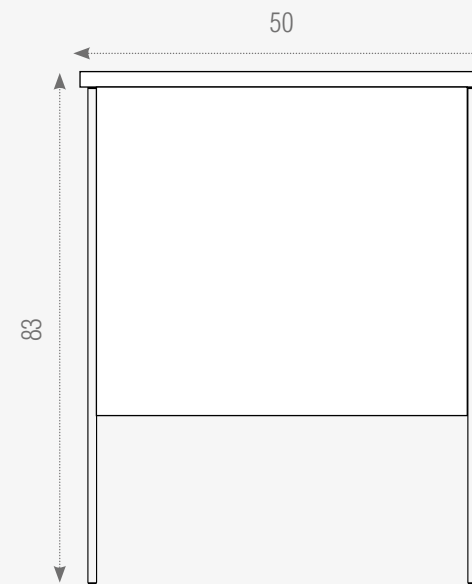

Lavabo:

Material: Cerámica
Medidas: 101x51x21cm
39.7"x20"x8.2"

Vista Frontal

Vista Lateral

Este modelo requiere instalación fijada a la pared.

X100004 Raisa 90
Set Completo

Espejo con luz y sistema desempañante.

Vista Frontal

Vista Lateral

X100012 Carlota 90
Mueble sin Luz.

**NO INCLUYE GRIFERÍA, LAVABO,
LUZ O ESPEJO.**

Gabinete:

Material: Plywood Grado 1
Medidas: 90x50x83cm
35.4"x19.6"x32.6"

Vista Frontal

Vista Lateral

 Este modelo requiere instalación fijada a la pared.

X100007 Cameron 80
Set Completo

Espejo con luz y sistema desempañante.

NO INCLUYE GRIFERÍA.

Gabinete:

Material: Plywood Grado 1
Medidas: 78x48.5x58cm
30.7"x30.7"x22.8"

Encimera:

Material: Cerámica+lavabo
Medidas: 80x49x20cm
31.4"x19.2"x7.9"

Espejo:

Material: Led+Crystal
Medidas: 70x70x3cm
27.5"x27.5"x1.1"

Vista Frontal

Vista Lateral

 Este modelo requiere instalación fijada a la pared.