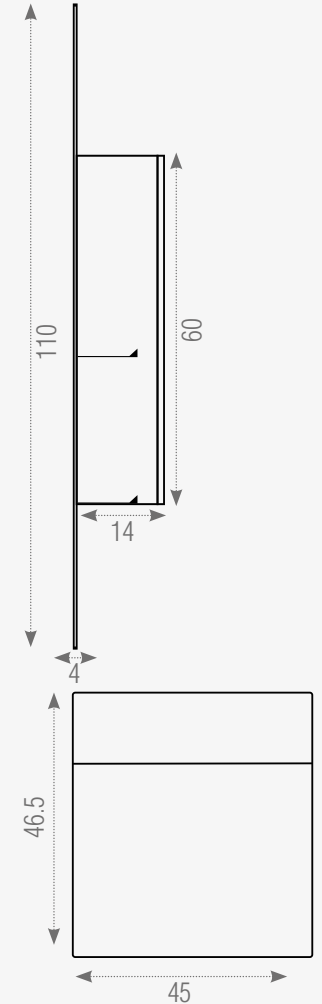

Lavabo:

Material: Cerámica
Medidas: 40x40x14cm
15.7"x15.7"x5.5"

Repisa Lateral:

Material: Acero inoxidable
Medidas: 70x12x10cm
27.5"x4.7"x3.9"

Vista Frontal

Vista Lateral

Este modelo requiere instalación fijada a la pared.

Repisa:

Material: Plywood+Aluminio
Medidas: 20x12x60cm
7.9"x4.7"x23.6"

Gabinete 2:

Material: Plywood Grado 1
Medidas: 20x46.5x45cm
7.9"x18.3"x17.7"

Espejo:

Material: Led+Crystal
Medidas: 50x110x4cm
19.6"x43.3"x1.5"

Gabinete Lateral:

Material: Plywood+Aluminio
Medidas: 20x14x60cm
7.9"x5.5"x23.6"

Vista Frontal

Vista Lateral

Este modelo requiere instalación fijada a la pared.

X100011 Edimburgo 100
Set Completo

Espejo con luz y sistema desempañante.

188930 Espejo Cameron 80
80x80x3cm
31.4"x31.4"x1.1"

188928 Espejo Rubik 100
50x110x4cm
19.6"x43.3"x1.5"

188932 Espejo Lucerna 100
50x1100x4cm
19.6"x43.3"x1.5"

188936 Espejo Praga 80
80x68x16cm
31.4"x26.7"x6.2"