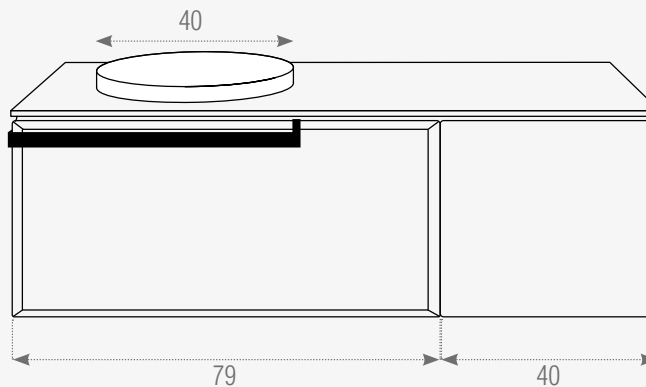

Encimera:

Material: Piedra sinterizada
Medidas: 120x50x1.5cm
47.2"x19.6x0.5"

Espejo:

Material: Led+Cristal
Medidas: 80x80x3cm
31.4"x31.4"x1.1"

Gabinete 2:

Material: Plywood Grado 1
Medidas: 49.5x40x37cm
19.4"x15.7"x5.7"

Lavabo:

Material: Cerámica
Medidas: 40x40x14cm
15.7"x15.7"x5.5"

Repisa Lateral:

Material: Acero inoxidable
Medidas: 70x12x10cm
27.5"x4.7"x3.9"

Vista Frontal

Vista Lateral

Este modelo requiere instalación fijada a la pared.

X100006 Rubik 100
Set Completo

Espejo con luz y sistema desempañante.

NO INCLUYE GRIFERÍA.

Gabinete:

Material: Plywood Grado 1
Medidas: 78.5x46.5x33cm
30.9"x18.3"x12.9"

Lavabo:

Material: Cerámica
Medidas: 80x47x15cm
31.4"x18.5"x5.9"

Gabinete Lateral:

Material: Plywood+Aluminio
Medidas: 20x14x60cm
7.9"x5.5"x23.6"

Vista Frontal

Vista Lateral

Este modelo requiere instalación fijada a la pared.

X100011 Edimburgo 100
Set Completo

Espejo con luz y sistema desempañante.