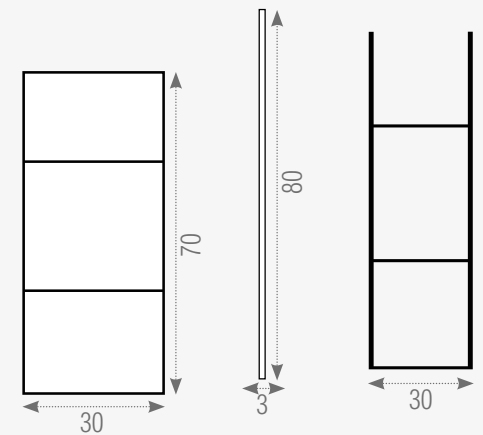

washbasins & vanities

VANITY'S

 Este modelo requiere instalación fijada a la pared.

X100005 Lara 120
Set Completo

Espejo con luz y sistema desempañante.

NO INCLUYE GRIFERÍA.

Gabinete:

Material: Plywood Grado 1
Medidas: 79x49,5x37cm
31.1"x19.4"x14.5"

Lavabo:

Material: Cerámica
Medidas: 40x40x14cm
15.7"x15.7"x5.5"

Repisa Lateral:

Material: Acero inoxidable
Medidas: 70x12x10cm
27.5"x4.7"x3.9"

Vista Frontal

Vista Lateral

Este modelo requiere instalación fijada a la pared.

X100006 Rubik 100
Set Completo

Espejo con luz y sistema desempañante.

NO INCLUYE GRIFERÍA.

Gabinete:

Material: Plywood Grado 1
Medidas: 78.5x46.5x33cm
30.9"x18.3"x12.9"

Lavabo:

Material: Cerámica
Medidas: 80x47x15cm
31.4"x18.5"x5.9"

Gabinete Lateral:

Material: Plywood+Aluminio
Medidas: 20x14x60cm
7.9"x5.5"x23.6"

Vista Frontal

Vista Lateral

Este modelo requiere instalación fijada a la pared.

X100011 Edimburgo 100
Set Completo

Espejo con luz y sistema desempañante.